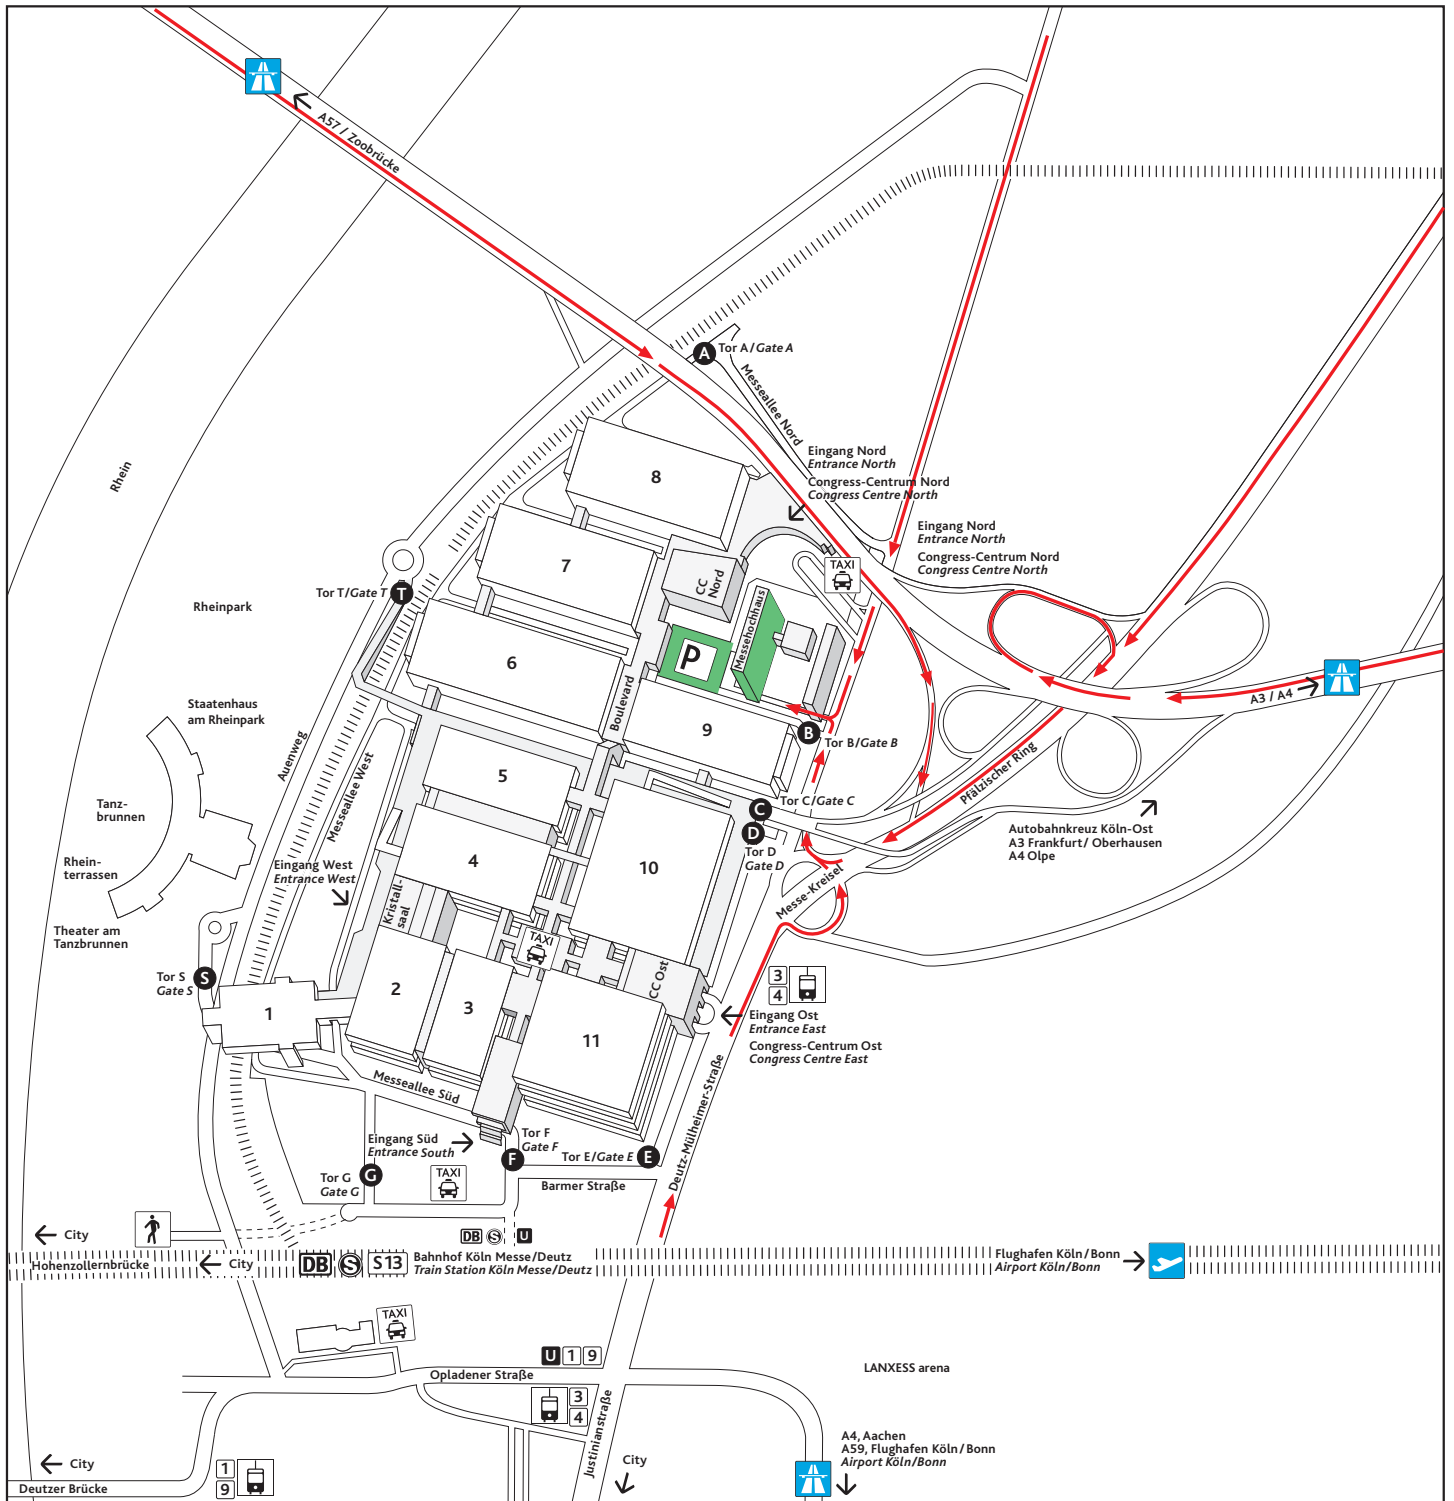

Anfahrtsplan Messehochhaus

Unsere Adresse ist Messeplatz 1, 50679 Köln. Die Zufahrt zum Messehochhaus und in das Besucherparkhaus erfolgt über die Deutz-Mülheimer-Straße 111.

Our address is Messeplatz 1, 50679 Cologne, but the visitor and vehicle entrance to the "Messehochhaus" and to the visitors' parking garage is at Deutz-Mülheimer-Straße 111.

Bitte folgen Sie der grünen Koelnmesse-Beschilderung zum Messehochhaus.
 Besucherparkplätze befinden sich im Erdgeschoss des Parkhauses hinter dem Messehochhaus.
 Please follow the green Koelnmesse-traffic-signs to the "Messehochhaus".
 Visitors' parking is situated on the first floor of the parking garage behind the "Messehochhaus".

Koelnmesse

← Tor Gate A

← Messehochhaus