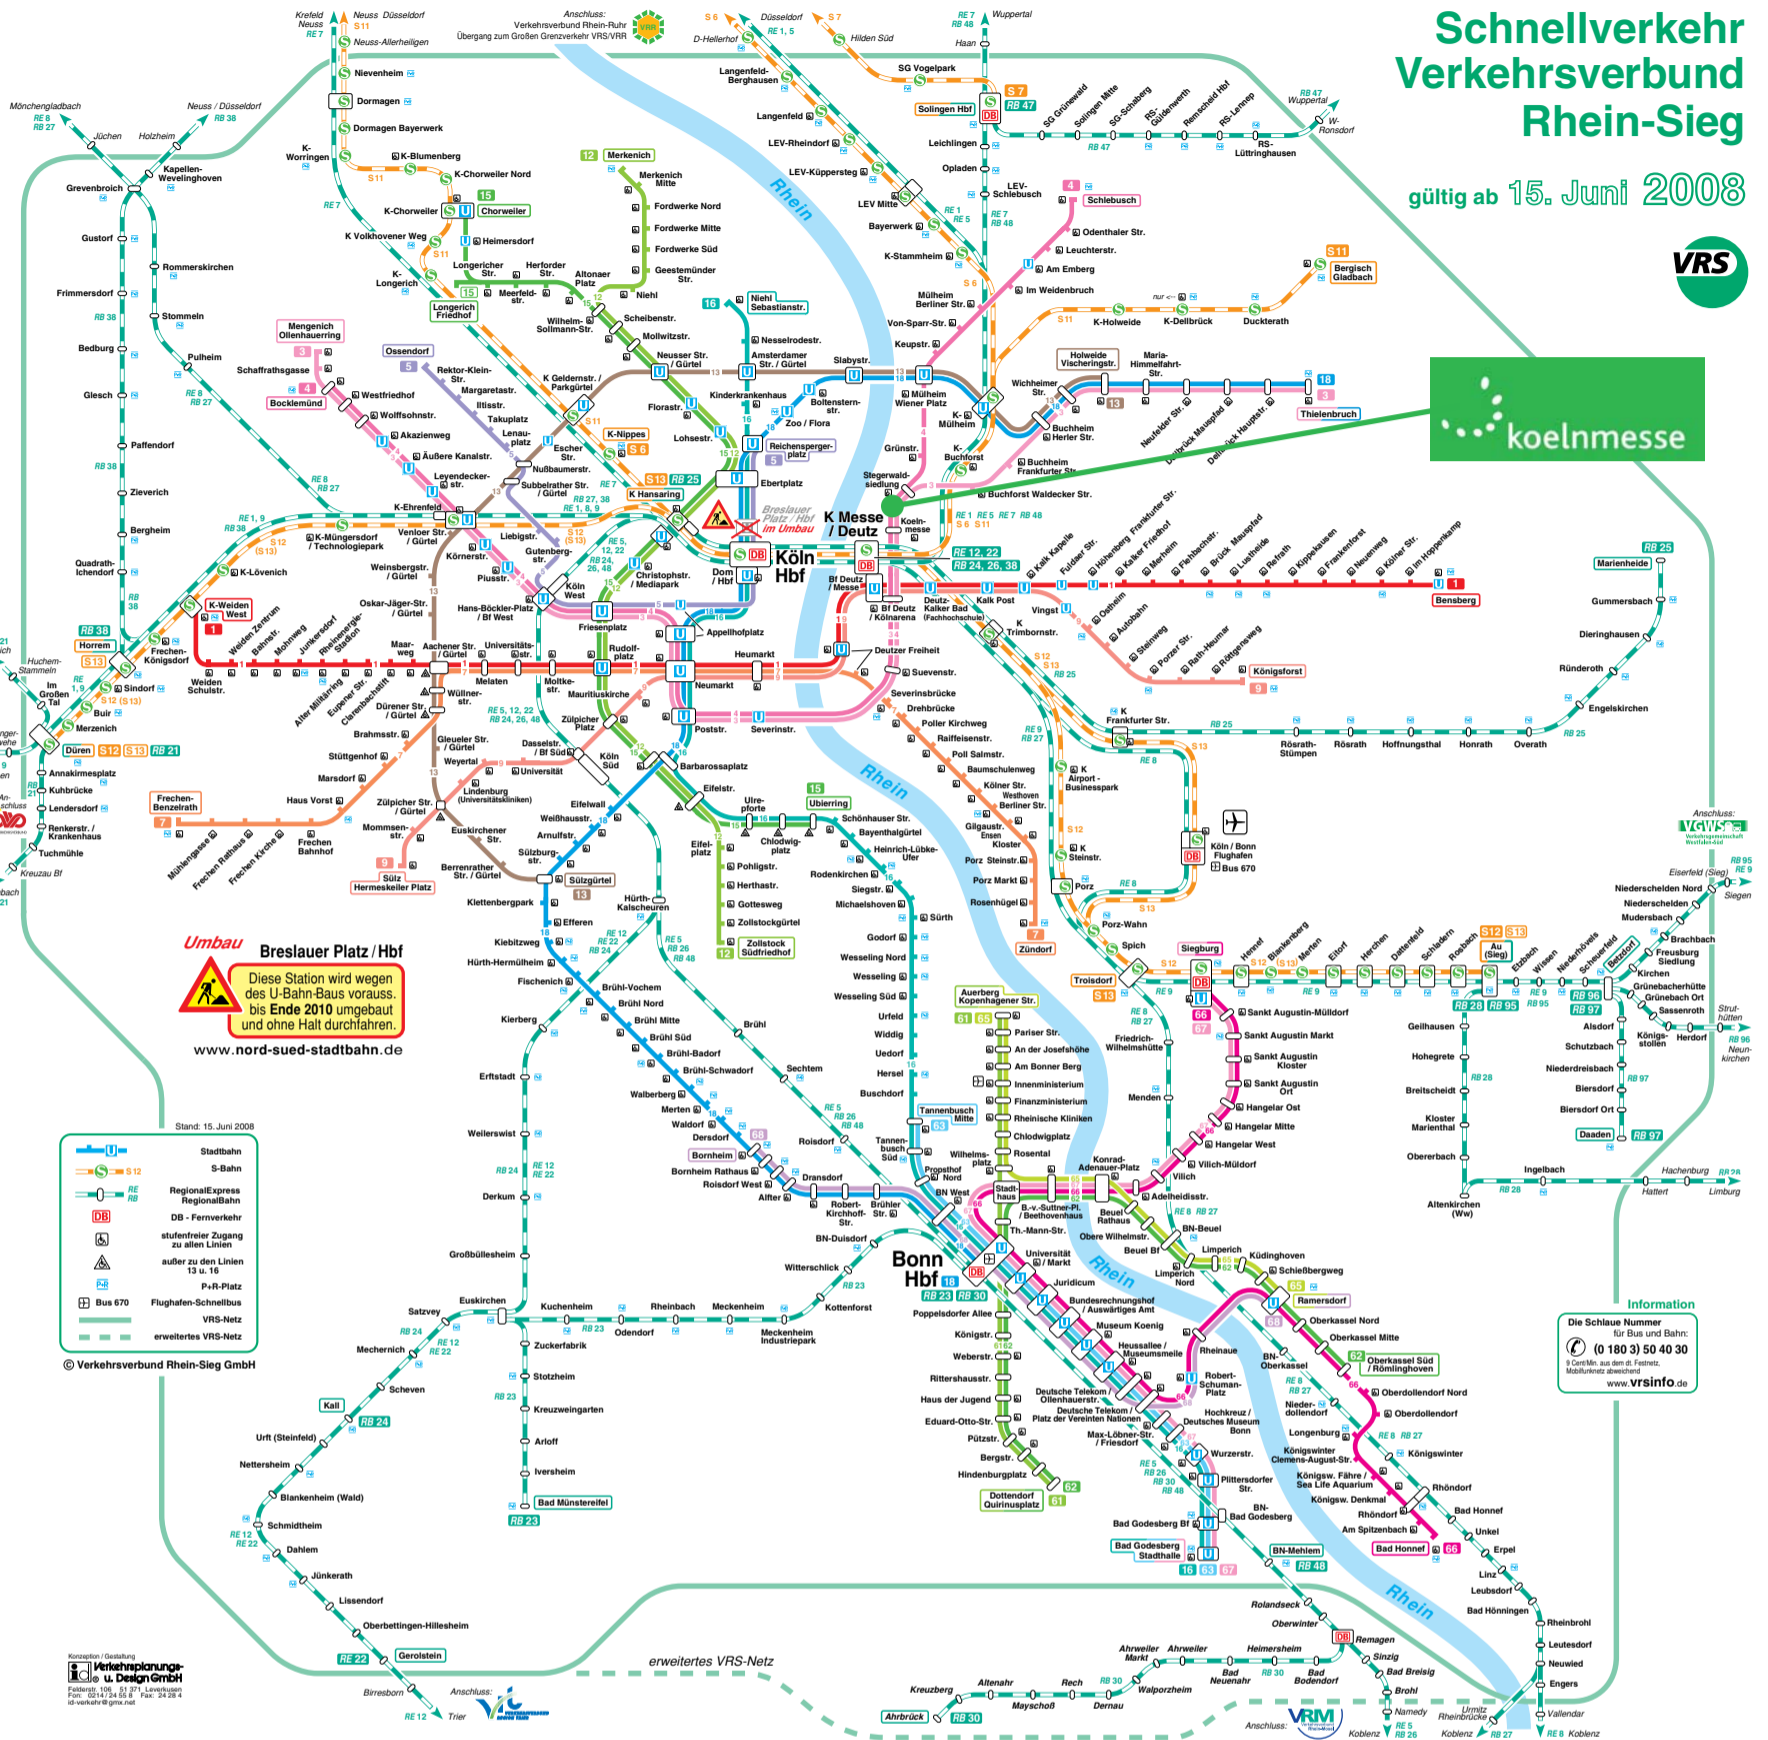

Schnellverkehr Verkehrsverbund Rhein-Sieg

gültig ab 15. Juni 2008

Umbau Breslauer Platz / Hbf
 Diese Station wird wegen
 des U-Bahn-Baus vorauss.
 bis Ende 2010 umgebaut
 und ohne Halt durchfahren.
www.nord-sued-stadtbahn.de

Information
 Die Schlaue Nummer
 für Bus und Bahn:
 (0 180 3) 50 40 30
 © Verkehrsverbund Rhein-Sieg GmbH

Öffentlicher Nahverkehr · Public transportation

- Stadtbahn, Straßenbahn
Streetcar, subway
- Regional Express, Regional Bahn
Express train, local train
- P+R-Platz
Park-and-ride stop
- S-Bahn
Suburban railway
- VRS-Tarifgrenze
VRS fare zone
- DB-Fernverkehr
DB long-distance trains

Eintrittskarte = Fahrausweis
 Während der Dauer der jeweiligen Messe gelten alle Eintrittskarten und Messeausweise mit dem Zeichen des Verkehrsverbundes Rhein-Sieg als Fahrausweis für alle öffentlichen Nahverkehrsmittel. Hiervon ausgenommen sind nur zuschlagpflichtige Züge der Deutschen Bahn AG.

Admission ticket = travel ticket
 During a given trade fair, all holders of admission tickets and fair passes marked with the VRS logo may travel free of charge with the Cologne Municipal Transport Authority and the Rhein-Sieg Transport Authority. However, this does not apply to those Deutsche Bahn (German Railways) trains that are subject to a surcharge.