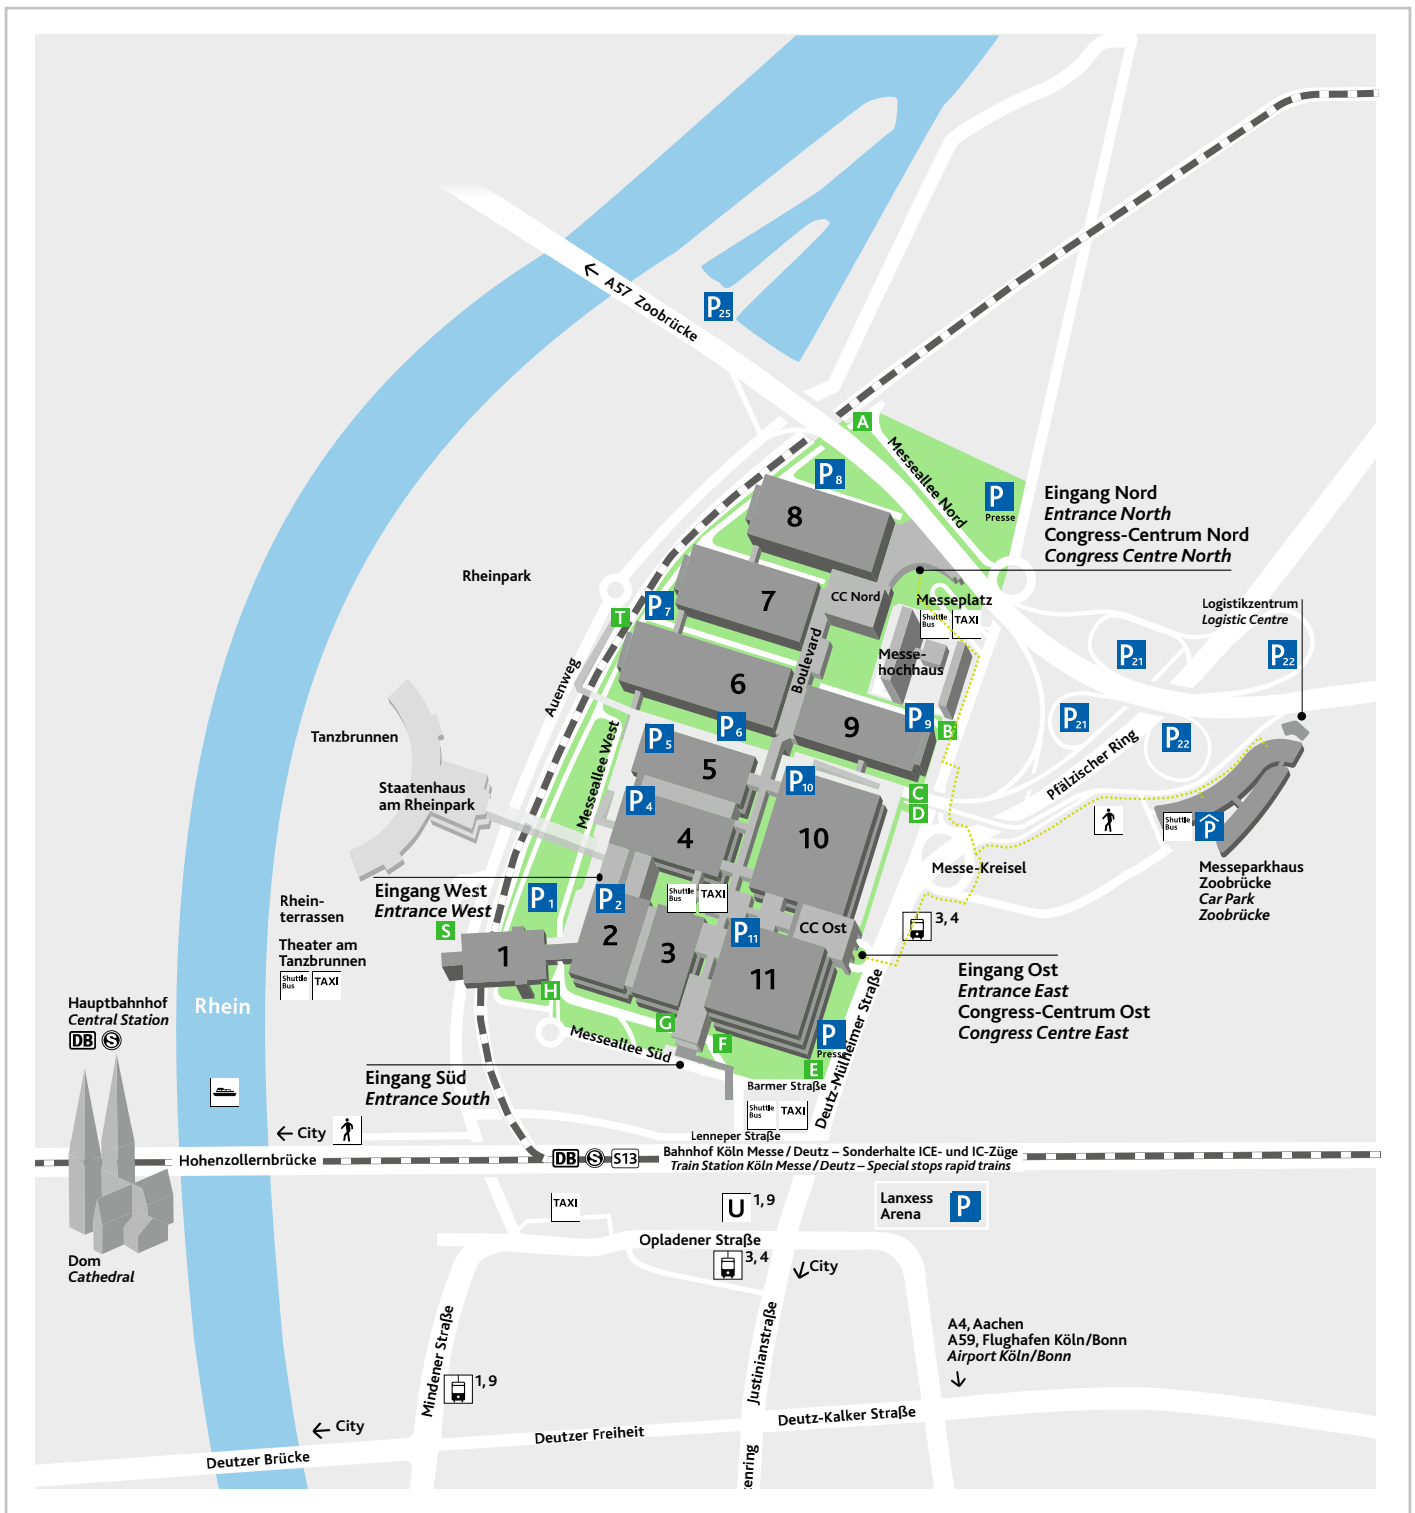

Entdecken Sie die Koelnmesse

Discover the Koelnmesse

P
Parkplatz • Parking

Fußweg • Pedestrian route

DB
Bahnhof • Train Station

U
U-Bahn • Subway

Parkhaus • Car Park

Fußweg Messeparkhaus Zoobrücke
Pedestrian route Car Park Zoobrücke

S-Bahn Koelnmesse –
Flughafen Köln/Bonn
Suburban Railway from Koelnmesse
to Cologne/Bonn Airport

Fähre: City/Hbf.
Ferry: City/Central Station

Pendelbus • Shuttle Bus

Straßenbahnhaltestelle • Tram Stop

A
Tor • Gate

Taxi • Taxi