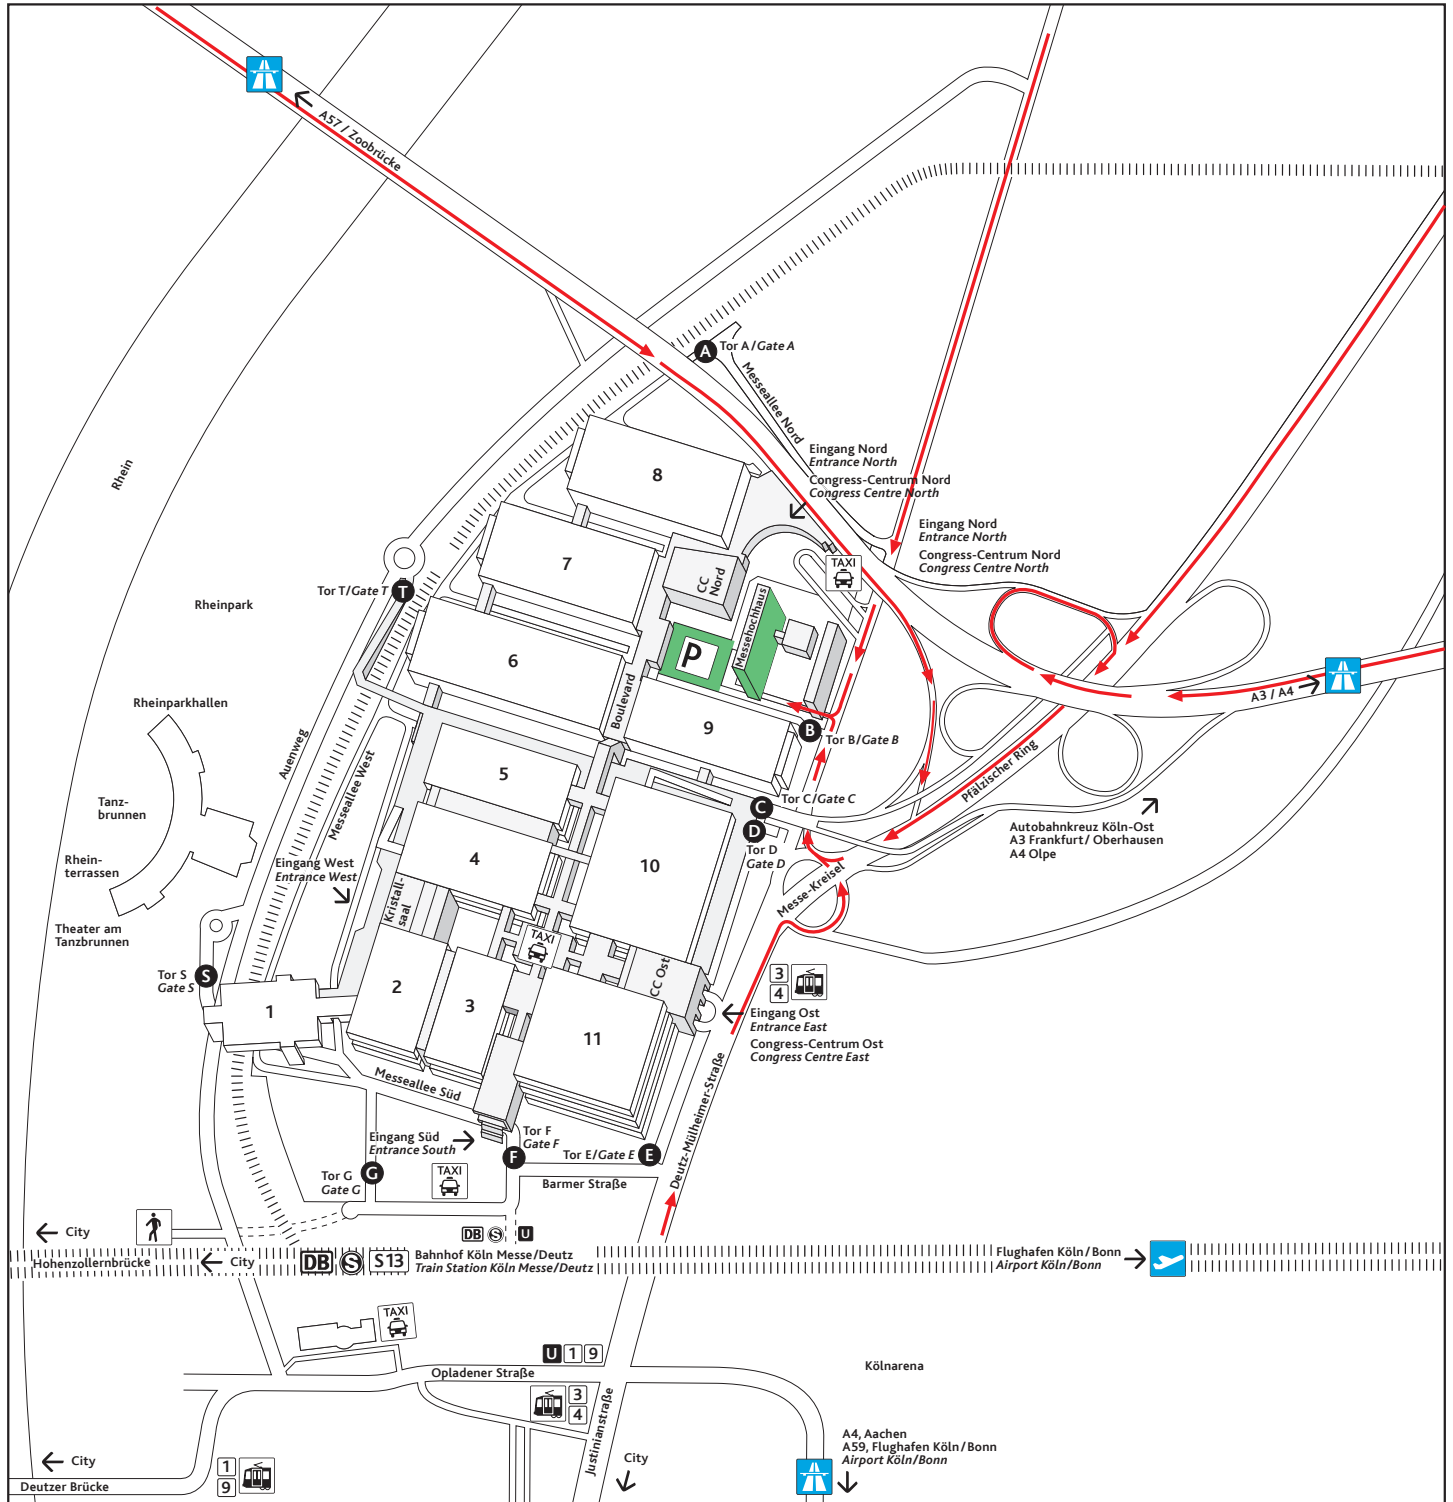

# Anfahrtsplan Messehochhaus

Unsere Adresse ist Messeplatz 1, 50679 Köln. Die Zufahrt zum Messehochhaus und in das Besucherparkhaus erfolgt über die Deutz-Mülheimer-Straße 111.

Our address is Messeplatz 1, 50679 Cologne, but the visitor and vehicle entrance to the "Messehochhaus" and to the visitors' parking garage is at Deutz-Mülheimer-Straße 111.

Bitte folgen Sie der grünen Koelnmesse-Beschilderung zum Messehochhaus.  
 Besucherparkplätze befinden sich im Erdgeschoss des Parkhauses hinter dem Messehochhaus.  
 Please follow the green Koelnmesse-traffic-signs to the "Messehochhaus".  
 Visitors' parking is situated on the first floor of the parking garage behind the "Messehochhaus".

Koelnmesse

← Tor Gate A

← Messehochhaus