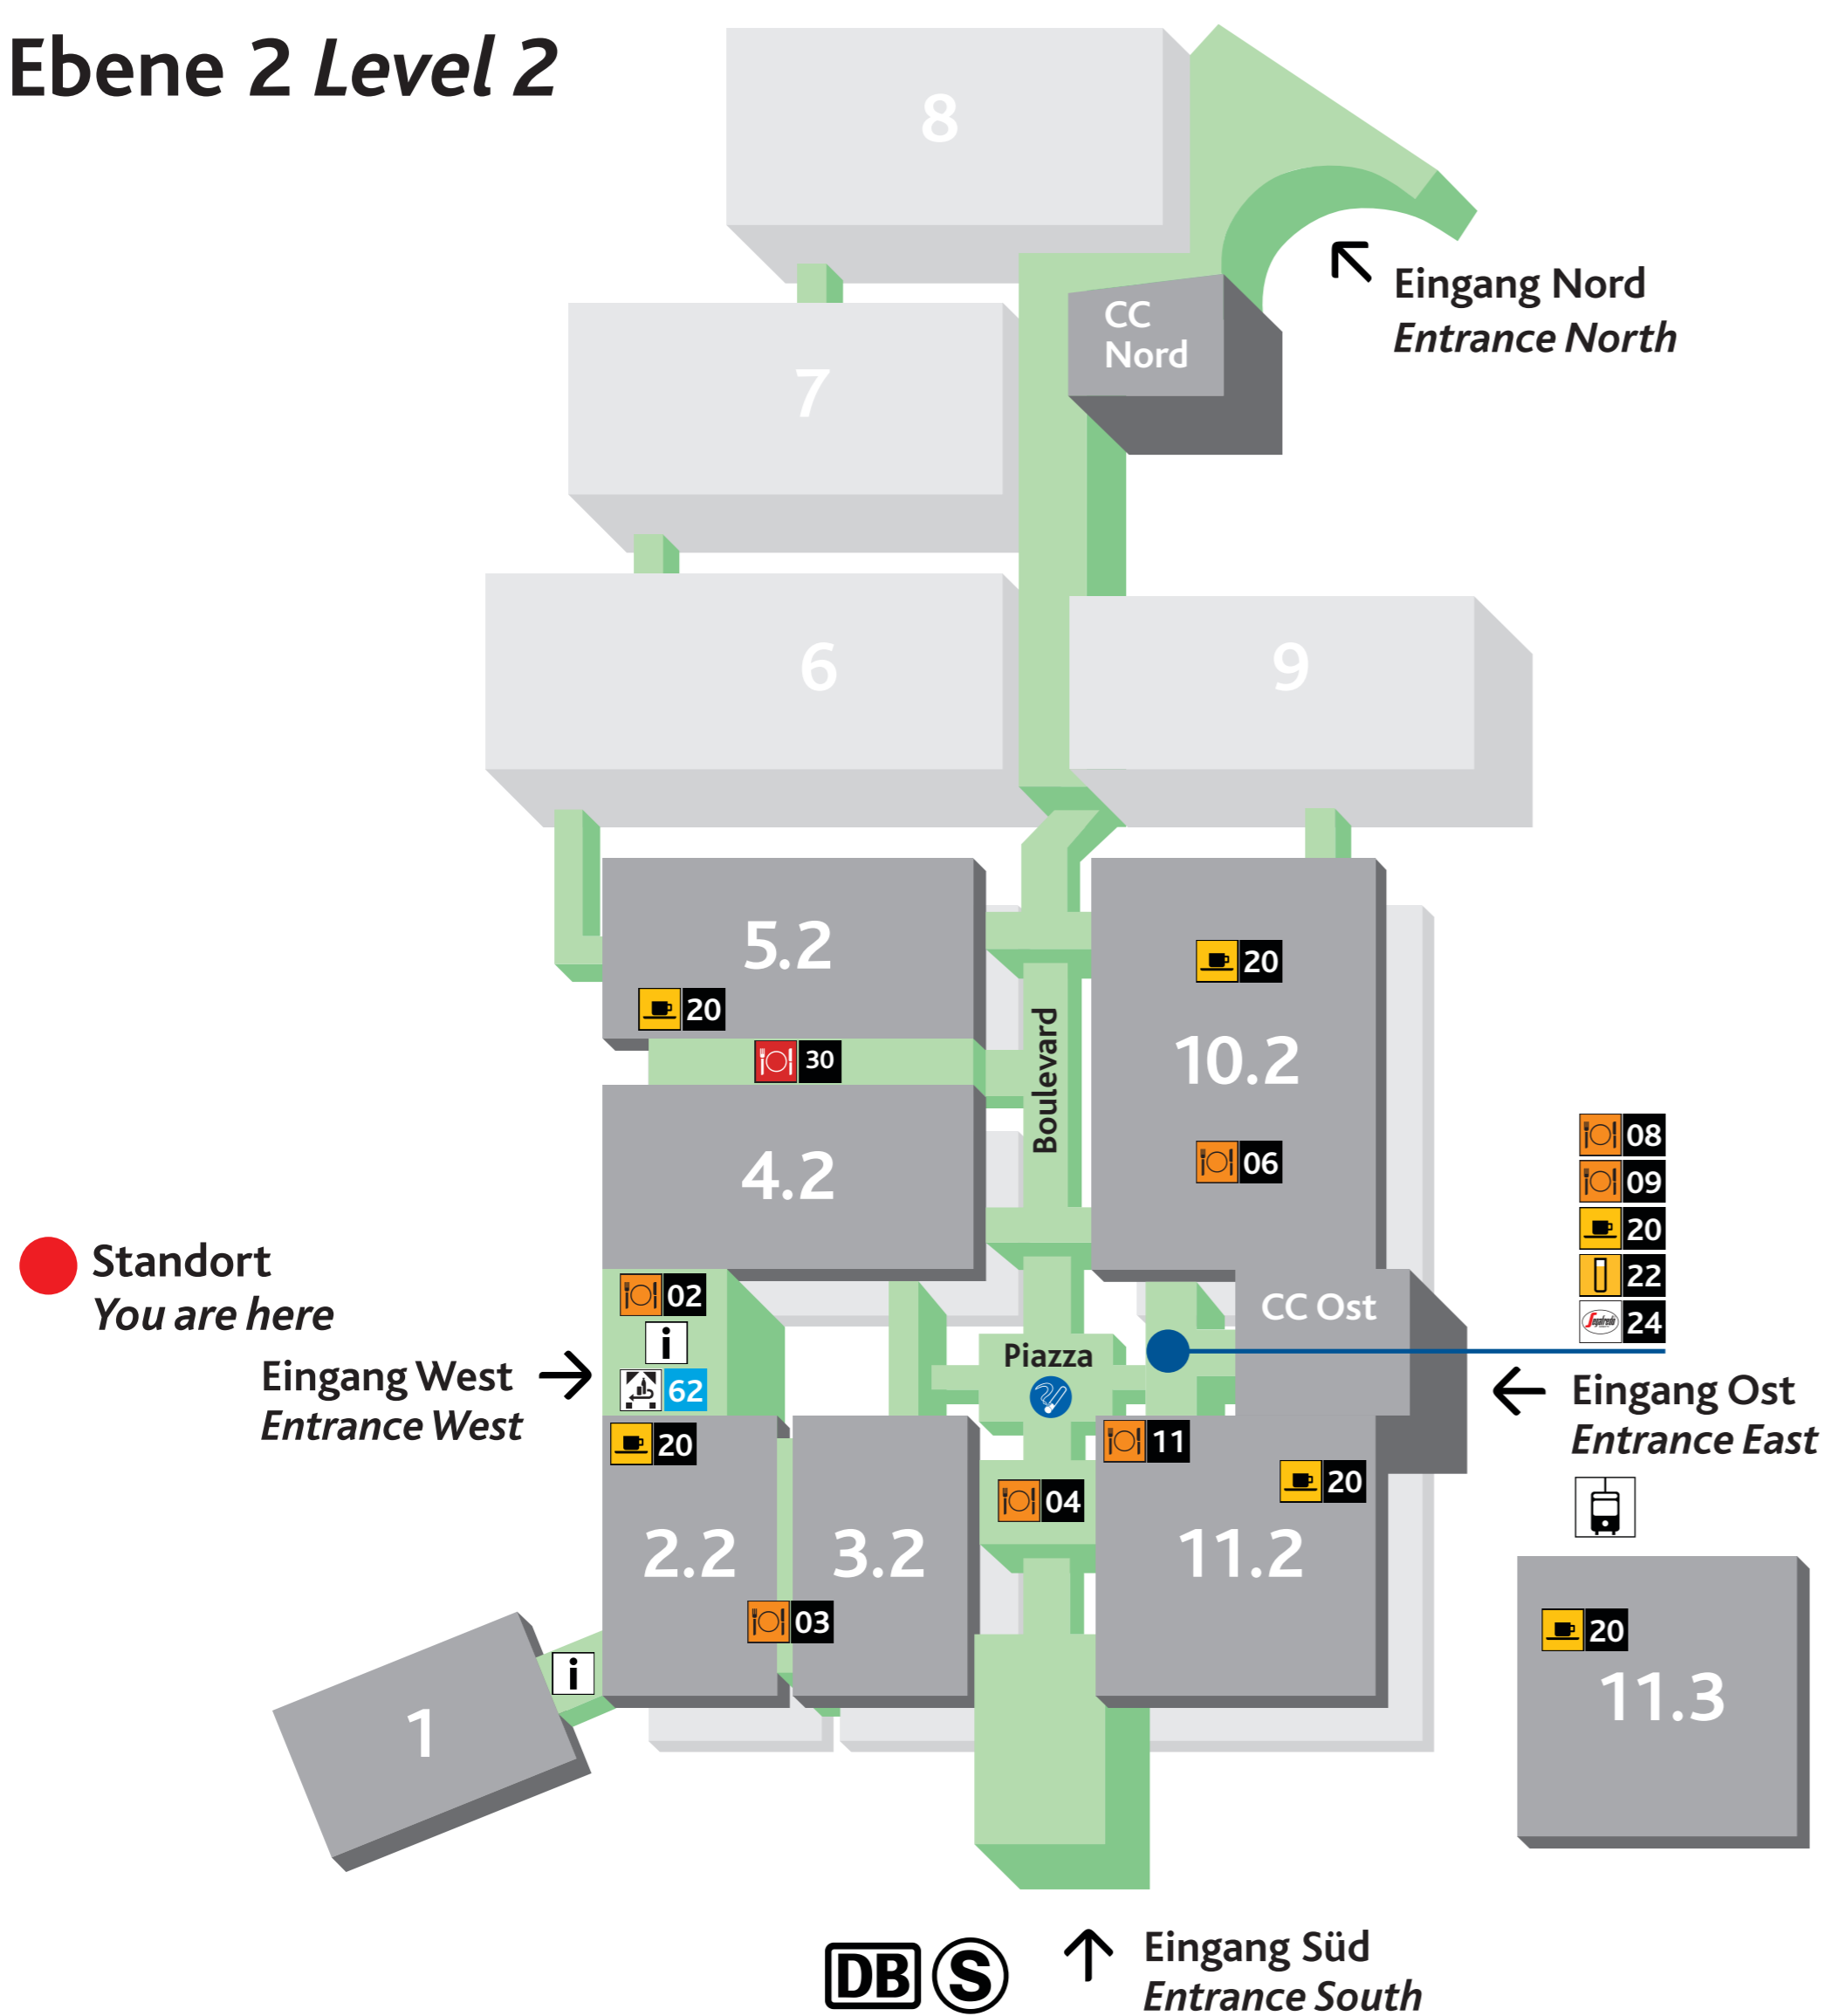

## Ebene 1 Level 1

## Ebene 2 Level 2

#### Self Service Restaurants:

- 01 Curie
- 02 Edison
- 03 Einstein
- 04 Galilei
- 05 Lindbergh
- 06 Newton
- 07 Asia Wok
- 08 Pizzabar
- 09 Pastabar
- 10 Sushi & Wine
- 11 Pane e Vino

#### Snack Points:

- 20 Snack Point
- 21 Café Fahrenheit
- 22 Kölschbar
- 23 Coffee meets JUICE
- 24 Café Bar