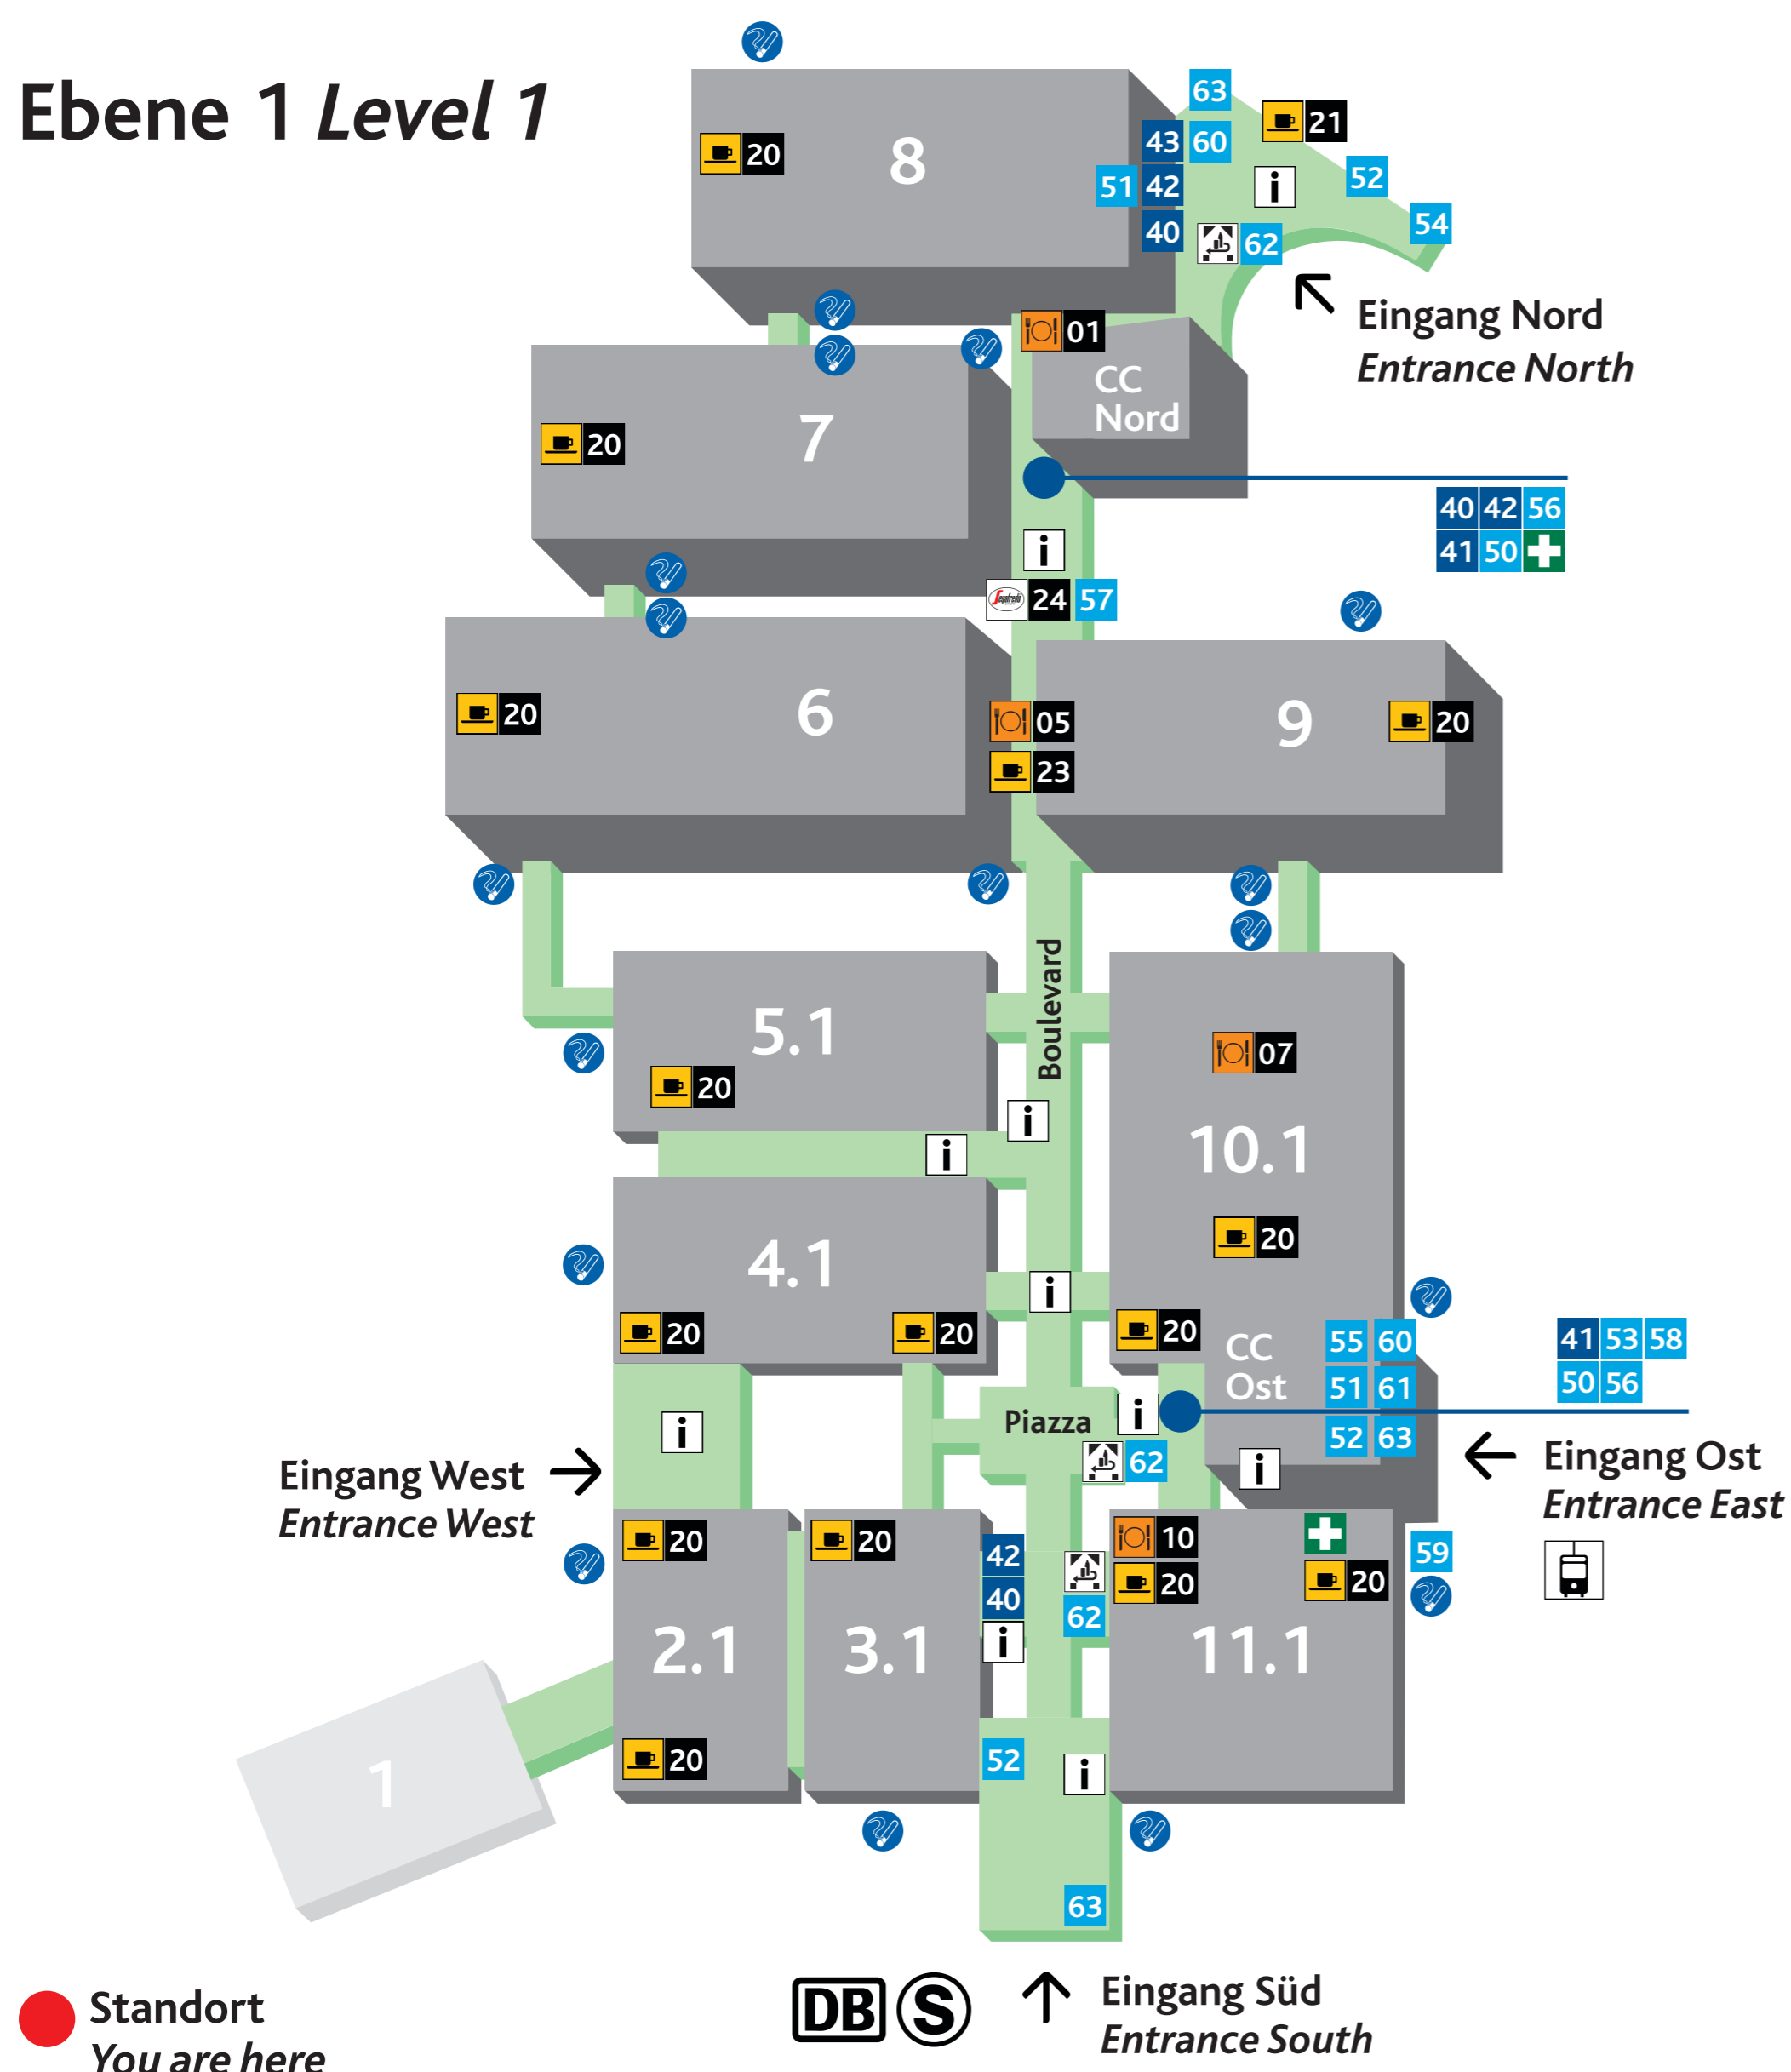

## Ebene 1 Level 1

## Ebene 2 Level 2

#### Self Service Restaurants:

- 01 Curie
- 02 Edison
- 03 Einstein
- 04 Galilei
- 05 Lindbergh
- 06 Newton
- 07 Asia Wok
- 08 Pizzabar
- 09 Pastabar
- 10 Sushi & Wine
- 11 Pane e Vino

#### Snack Points:

- 20 Snack Point
- 21 Café Fahrenheit
- 22 Kölschbar
- 23 Coffee meets JUICE
- 24 Café Bar